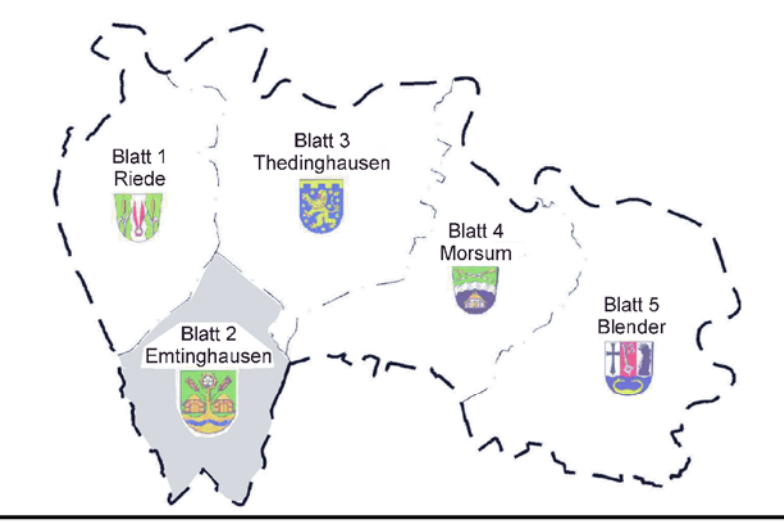

**Samtgemeinde Thedinghausen
Landschaftsplan**

Karte 1 / Blatt 2: **Biotypenkarte Emtinghausen**
 Hinweis: Zeichenerklärung auf gesondertem Blatt
 Maßstab: 1: 10.000
 Quelle: Biotypenkartierung des Landkreises Verden aus dem Jahre 2001, bearbeitet durch die GEUM.tec GmbH, Hannover