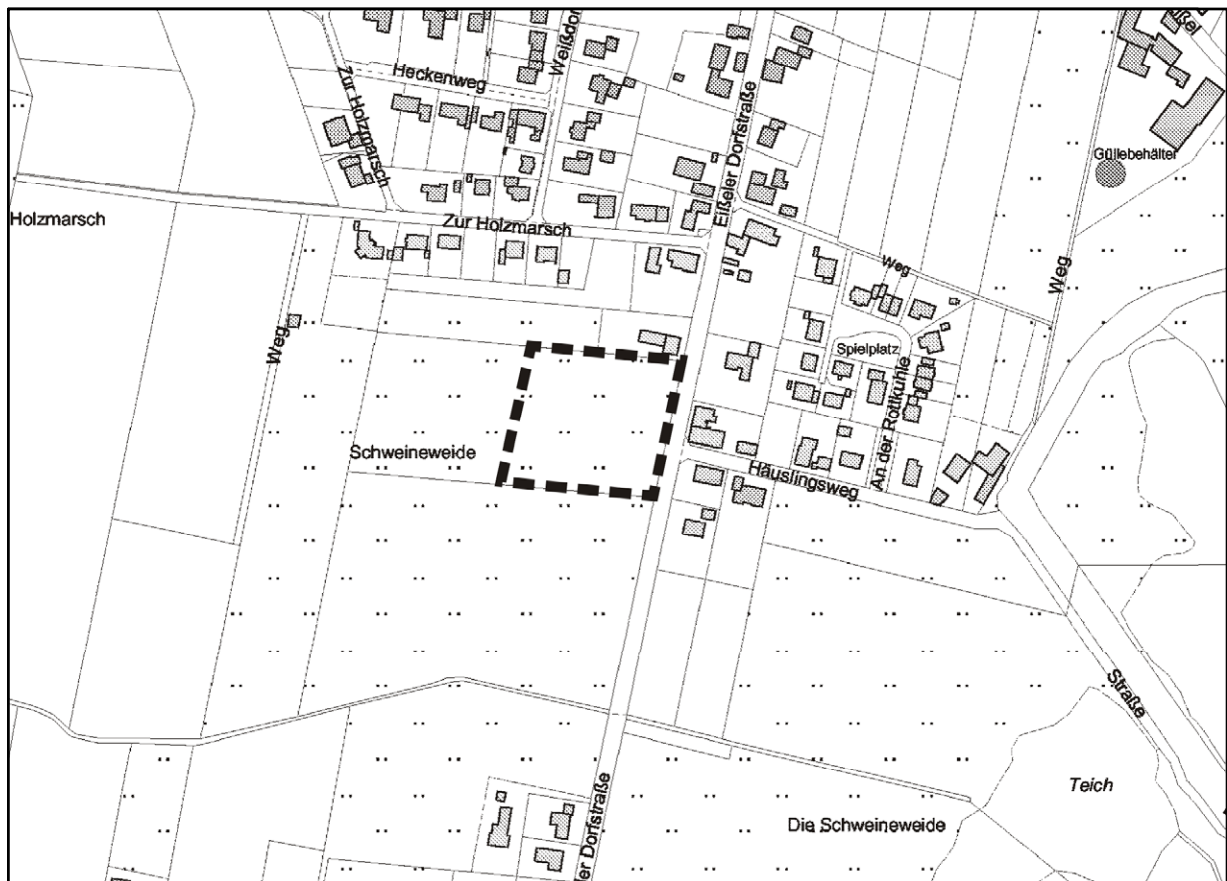

Gemeinde Thedinghausen

Bebauungsplan Nr. 38

"Eißeler Dorfstraße"

ENTWURF

Übersichtsplan

pk plankontor städtebau gmbh

Ehnenstraße 126 26121 Oldenburg

Telefon 0441/97201-0 Telefax 0441/97201-99